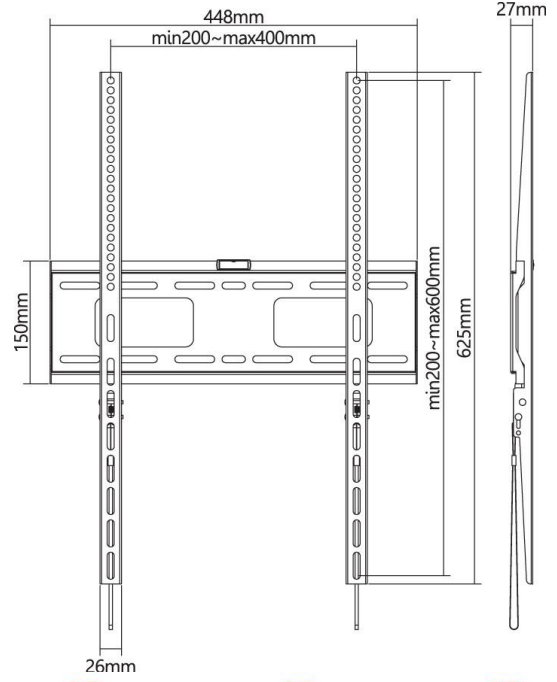

reflecta PLANO Portrait 75-4060 TV Montaj Aparatı

Ürün Bilgisi:

- Sabit universal duvar montaj aparatı
- Dikey mod ile kullanıma uygundur
- Maks. taşıma kapasitesi: 75 kg
- Profil: 27 mm
- 37"-75" (94-190 cm) ekranlar ile uyumludur
- Vesa: 200x200, 300x200, 300x300, 400x200, 400x300, 400x400, 400x600
- Hırsızlığa karşı koruma
- Entegre su terazisi

Kod: 23167

EAN: 4005039231674

Teknik değişiklikler gösterebilir